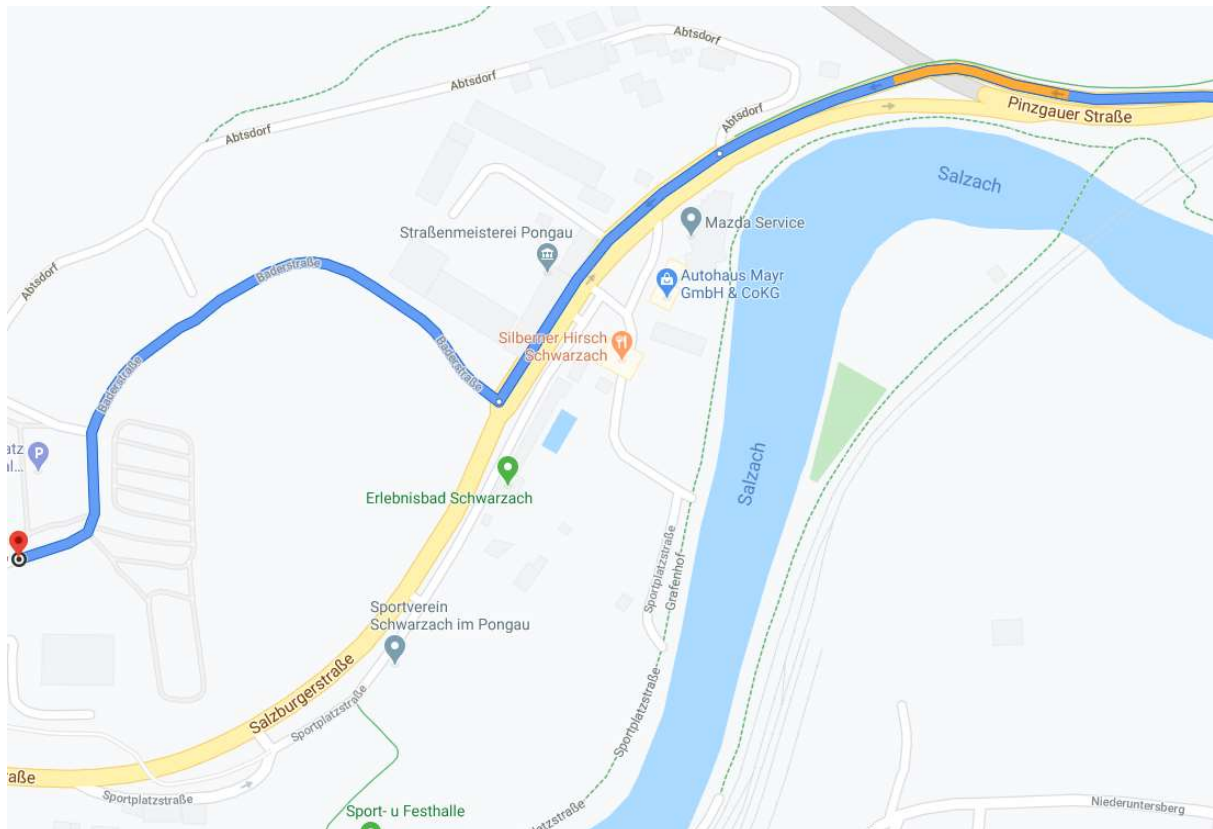

## Anreise mit dem PKW

Autobahn A1	Richtung München / Innsbruck / Villach
Autobahn A10	Beschilderung Richtung E55 / A10 folgen.
Autobahnkreuz 47 Pongau / Bischofshofen:	Rechts halten, Schildern B311 Pinzgauer Straße Richtung Bischofshofen/Pongau folgen
Auf B311 bleiben	Rechten Fahrstreifen benutzen, Auffahrt Richtung Salzburger Straße nehmen
Weiter auf Salzburgerstraße	Nach ca. 200 Metern abbiegen auf Baderstraße

Quelle: google maps