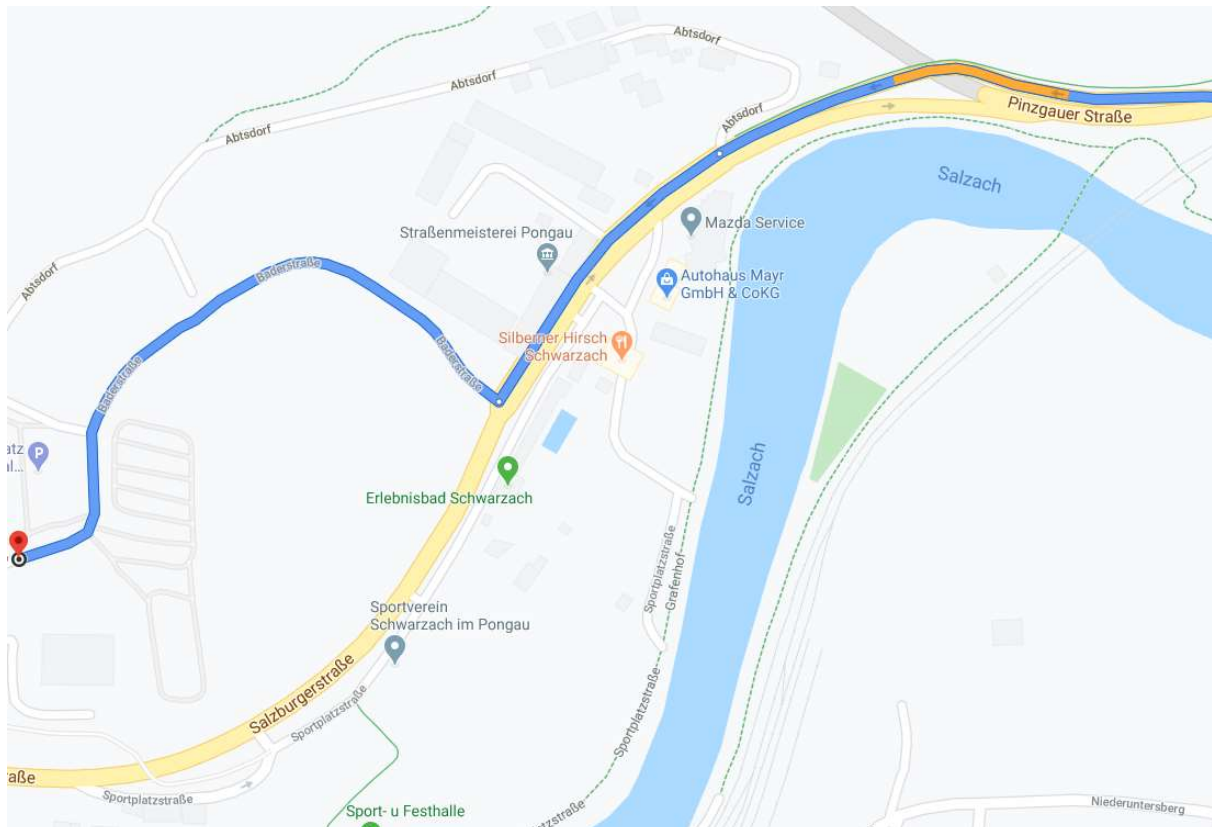

GUESTHOUSE
Salzburger Studentenwerk

Klinikum Schwarzach

Baderstraße 10a
5620 Schwarzach im Pongau
Tel.: +43 / 6415 7101-2723

Anreise:

Montag - Freitag:
08.00 - 16.00 Uhr

Samstag – Sonntag:
Nach Vereinbarung

**Vorherige telefonische
Vereinbarung immer notwendig.**

Anreise mit dem PKW

Autobahn A1	Richtung München / Innsbruck / Villach
Autobahn A10	Beschildeung Richtung E55 / A10 folgen.
Autobahnkreuz 47 Pongau / Bischofshofen:	Rechts halten, Schildern B311 Pinzgauer Straße Richtung Bischofshofen/Pongau folgen
Auf B311 bleiben	Rechten Fahrstreifen benutzen, Auffahrt Richtung Salzburger Straße nehmen
Weiter auf Salzburgerstraße	Nach ca. 200 Metern abbiegen auf Baderstraße

Quelle: google maps