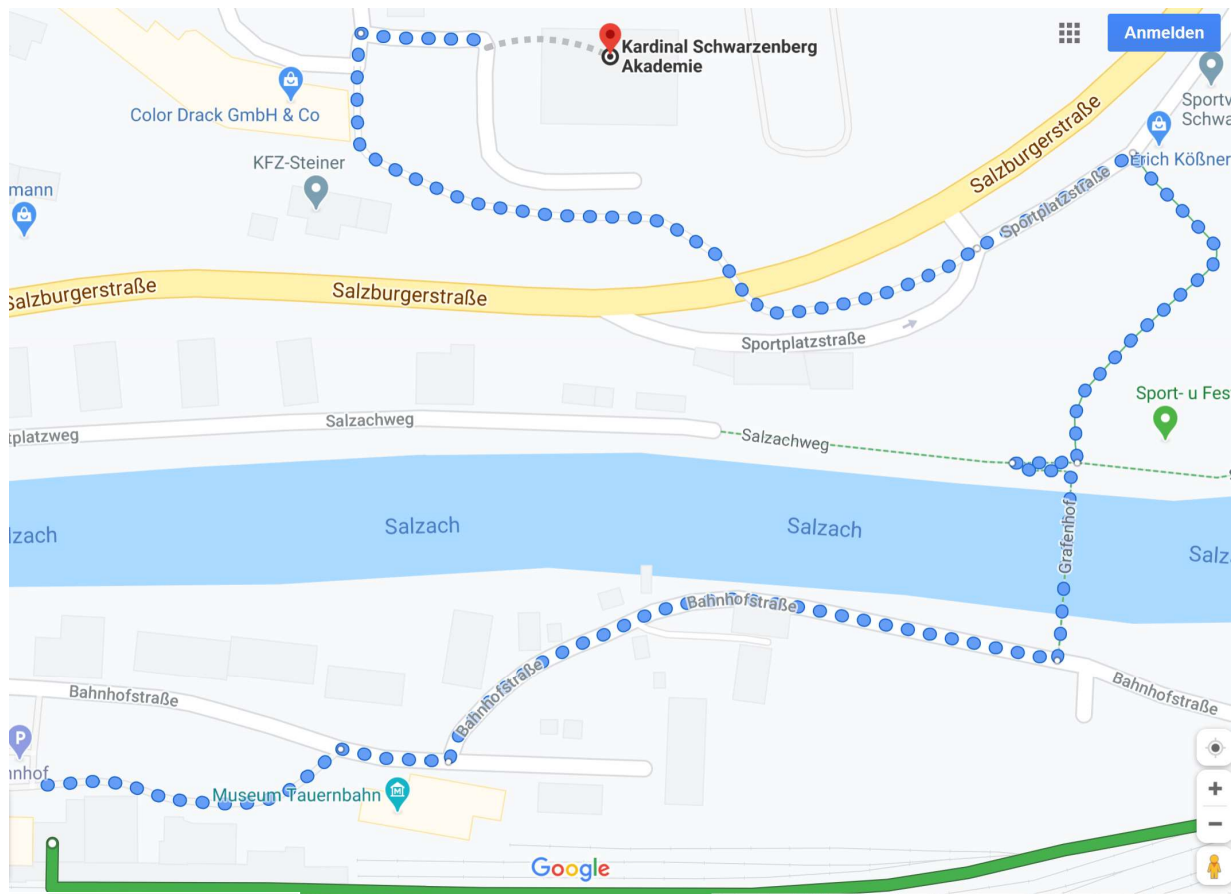

GUESTHOUSE
Salzburger Studentenwerk

Klinikum Schwarzach

Baderstraße 10a
5620 Schwarzach im Pongau
Tel.: +43 / 6415 7101-2730

Anreise:

Montag - Freitag:
08.00 - 16.00 Uhr

Sonntag und Anreise nach 16.00 Uhr:
Nach Vereinbarung

**Vorherige telefonische
Vereinbarung immer notwendig.**

Anreise mit öffentlichen Verkehrsmitteln

**Zugverbindungen
Ab Salzburg Hbf:**

**S-Bahn S3 Richtung Schwarzach – St. Veit,
REX Richtung Saalfelden oder
EC Richtung Klagenfurt**

Ausstiegstelle:

Schwarzach – St. Veit Bahnhof

Gehzeit ca. 11 Minuten.

Quelle: google maps