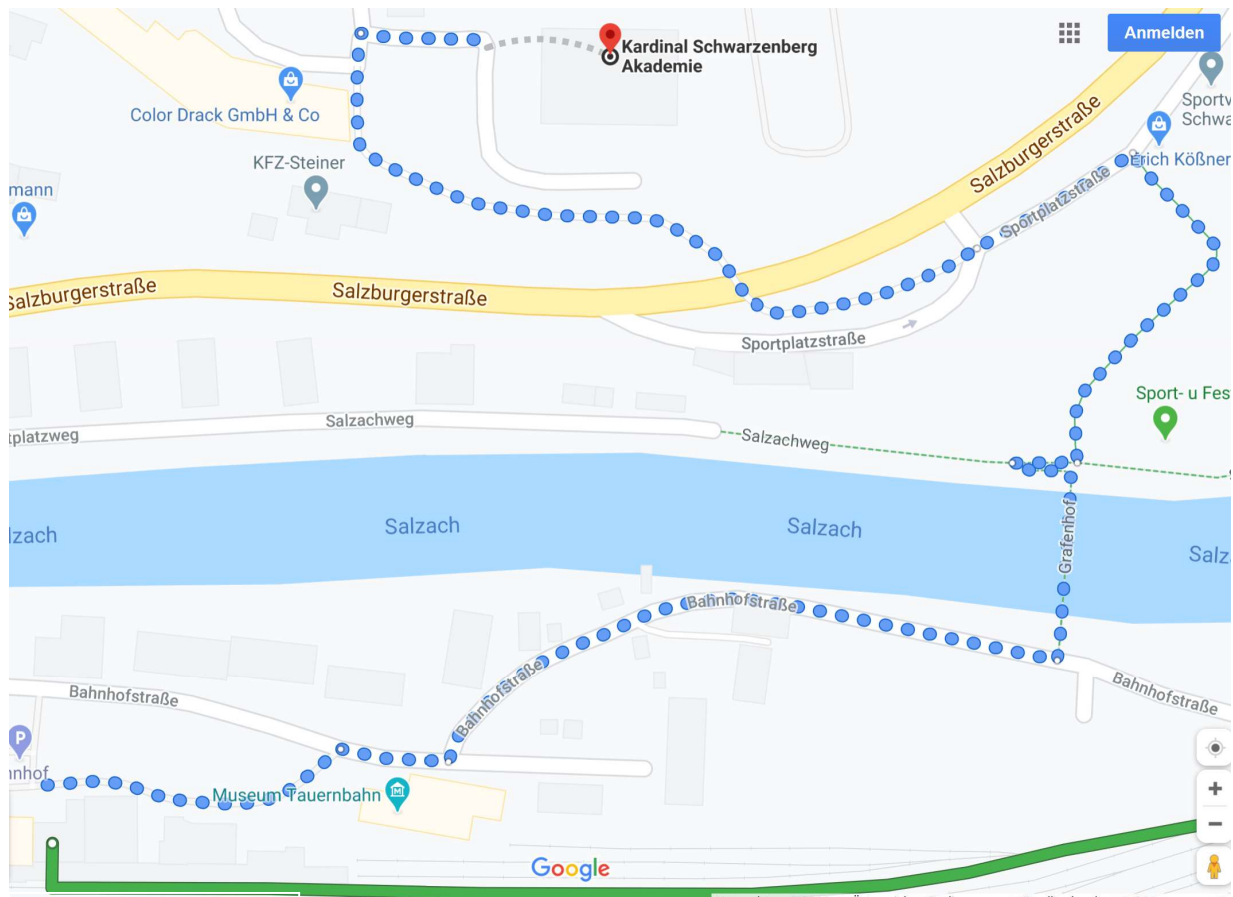

GUESTHOUSE
Salzburger Studentenwerk

Klinikum Schwarzach

Baderstraße 10a
5620 Schwarzach im Pongau
Tel.: +43 / 6415 7101-2723

Anreise:

Montag - Freitag:
08.00 - 16.00 Uhr

Samstag – Sonntag:
Nach Vereinbarung

**Vorherige telefonische
Vereinbarung immer
notwendig.**

Anreise mit öffentlichen Verkehrsmitteln

**Zugverbindungen
Ab Salzburg Hbf:**

**S-Bahn S3 Richtung Schwarzach – St. Veit,
REX Richtung Saalfelden oder
EC Richtung Klagenfurt**

Ausstiegstelle:

Schwarzach – St. Veit Bahnhof

Gehzeit ca. 11 Minuten.

Quelle: google maps